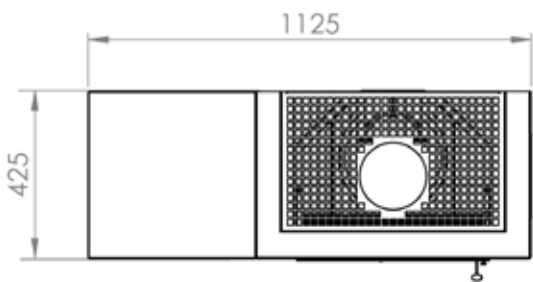

Estoril
вертикальный передний / боковая полка

"Белфорт Камин"

111402 Москва, Кетчерская 13, Россия

www.ikamin.ru