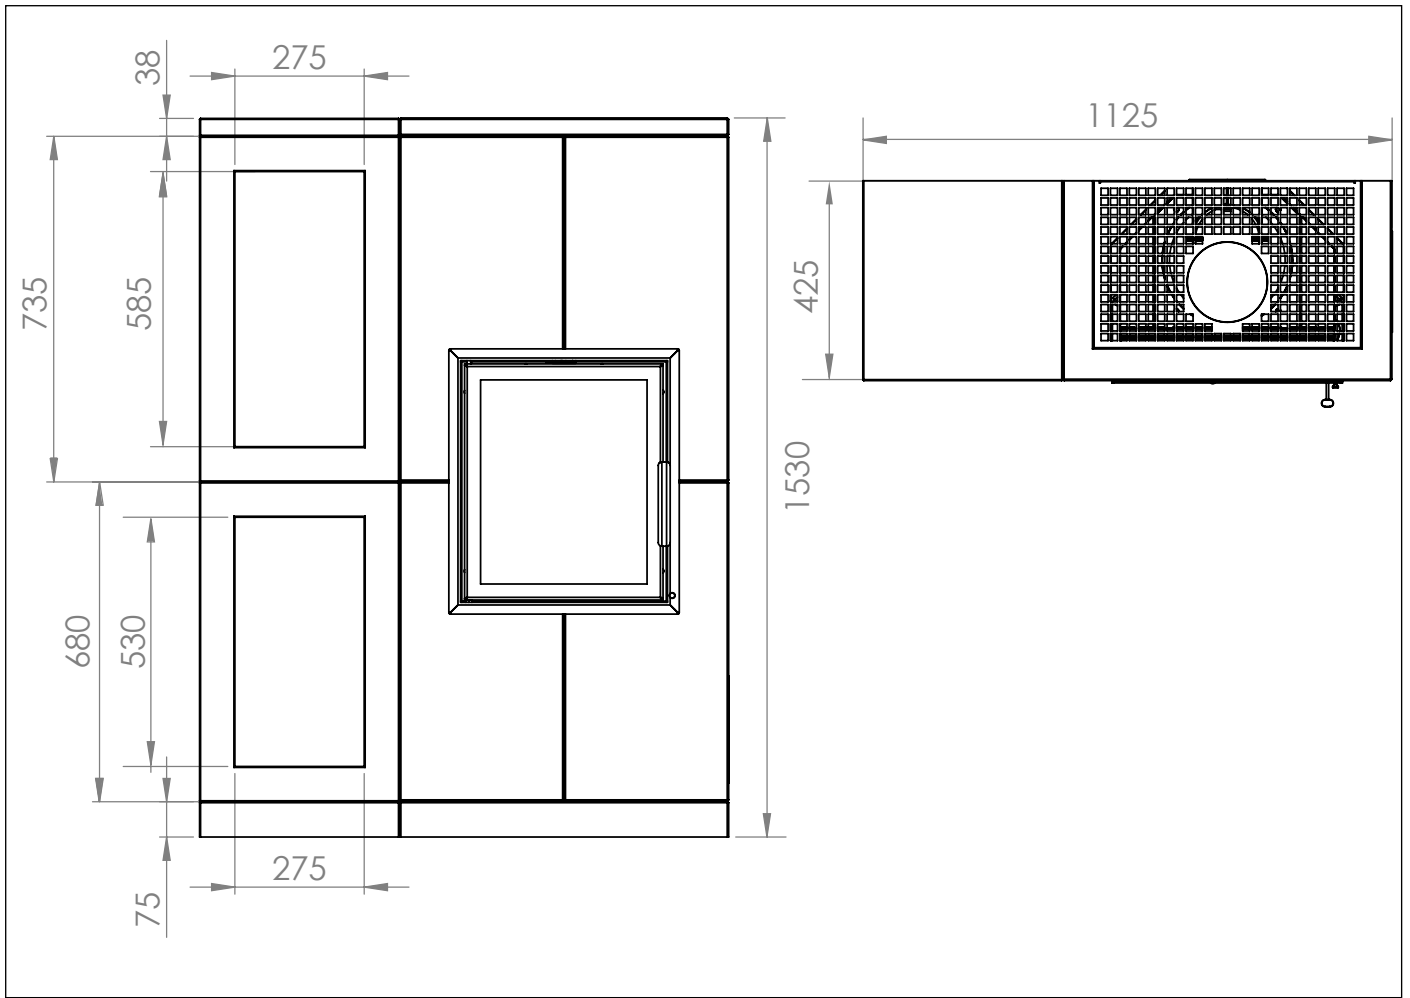

Estoril
вертикальный передний / боковая полка

"Белфорт Камин"

111402 Москва, Кетчерская 13, Россия

www.ikamin.ru