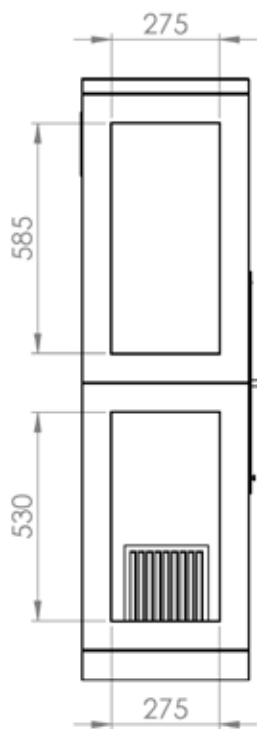

Estoril
вертикальный передний / боковая полка

"Белфорт Камин"

111402 Москва, Кетчерская 13, Россия

www.ikamin.ru