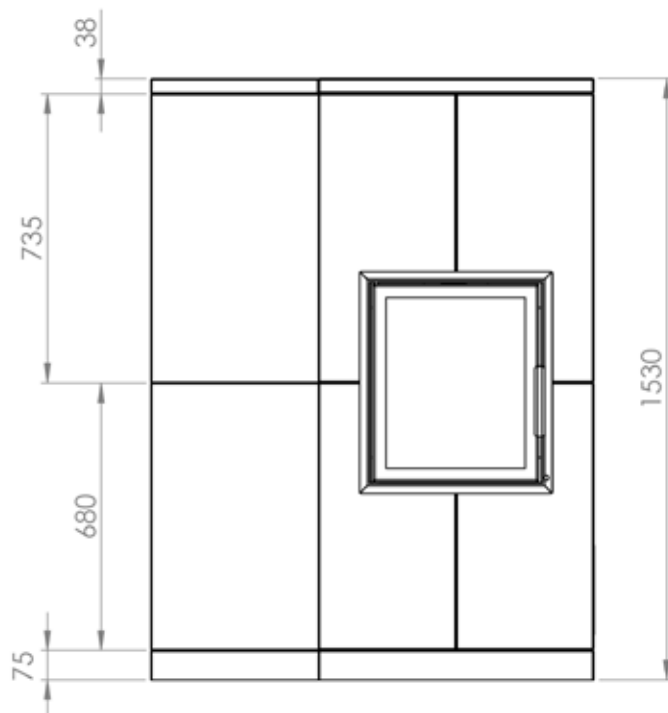

Estoril
вертикальный передний / боковая полка

"Белфорт Камин"

111402 Москва, Кетчерская 13, Россия

www.ikamin.ru